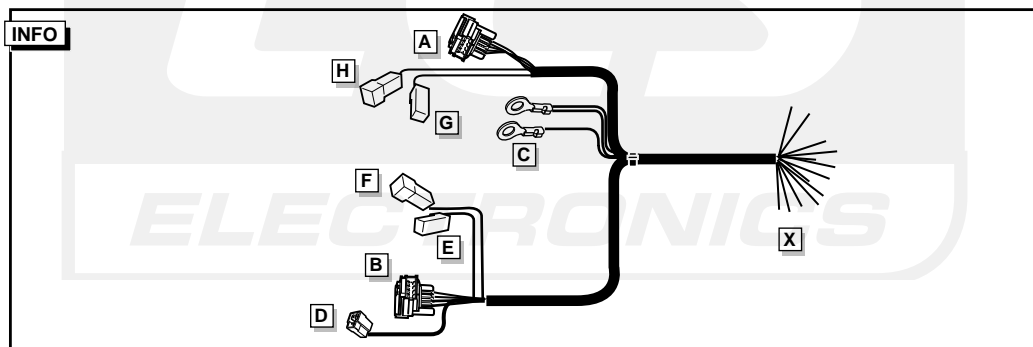

26

FUNKTIONEN KONTROLLIEREN !
CONTRÔLER LES FONCTIONS !
CHECK FUNCTIONS !
CONTROLEER FUNCTIES !