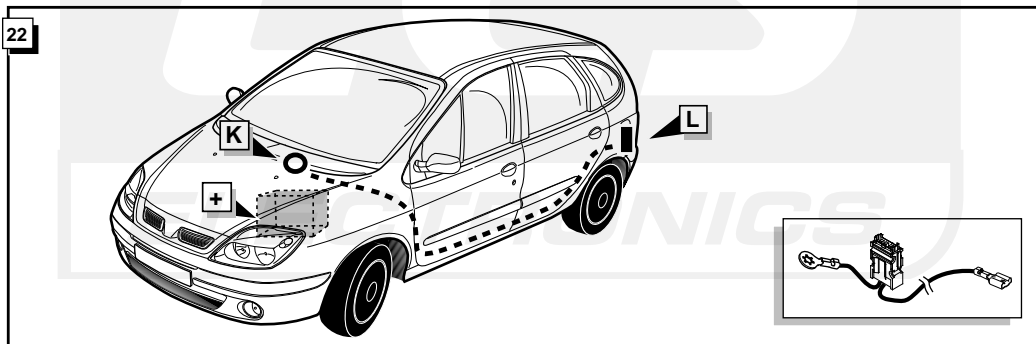

**Einbauanleitung Elektrosatz
Anhängervorrichtung mit 13-P Steckdose
lt. DIN/ISO Norm 11446**

**Instructions de montage du faisceau
électrique pour crochet d'attelage
conforme à la norme
DIN/ISO 11446 prise 13-P**

**Fitting instructions electric wiringkit
towbar with 13-P socket up to
DIN/ISO norm 11446**

**Montage-handleiding elektrokabelset voor
trekhaak met 13-P contactdoos
vlg. DIN/ISO norm 11446**

RENAULT SCENIC 1999-

Bestel Nr.: RN-011-DB

* Teilliste

* Liste de pieces

* Part list

* Onderdelenlijst

26

FUNKTIONEN KONTROLLIEREN !
CONTRÔLER LES FONCTIONS !
CHECK FUNCTIONS !
CONTROLEER FUNCTIES !

INFO Anschluß Steckdose / Connection de la prise / Socket connection / Contactdoos aansluiting